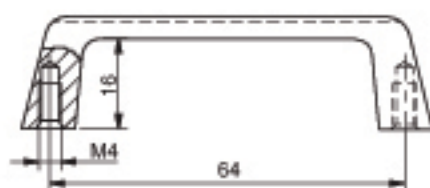

084

084 1-1	zamak	M 1	cromado plateado	F 1
084 1-2			cromado negro	2

APLICACIONES

Wooden and metal furnitures

MATERIAL

Zamak DIN-EN 1774-ZnAlCu1

FINISH : Chrome, Black coated

085